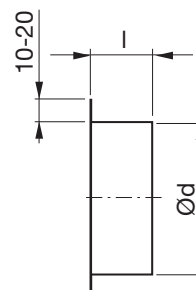

Take-off

ILF

Description

Take-off without radius. With female end – fits outside a Safe fitting.

No Click function – no notches.

Dimensions

Ød nom	l [mm]	m [kg]
63	45	0,06
80	45	0,08
100	45	0,06
112	45	0,10
125	45	0,08
140	45	0,15
150	45	0,15
160	45	0,16
180	45	0,19
200	45	0,21
224	45	0,26
250	65	0,31
280	65	0,30
300	65	0,41
315	65	0,46
355	65	0,41
400	90	0,58
450	90	0,71
500	90	0,83
560	90	0,96
600	90	0,99
630	90	1,13
710	110	1,50
800	110	1,70
900	110	2,50
1000	135	3,35
1120	135	3,75
1250	135	4,20

Ordering example

Product **ILF** **200**
Dimension Ød