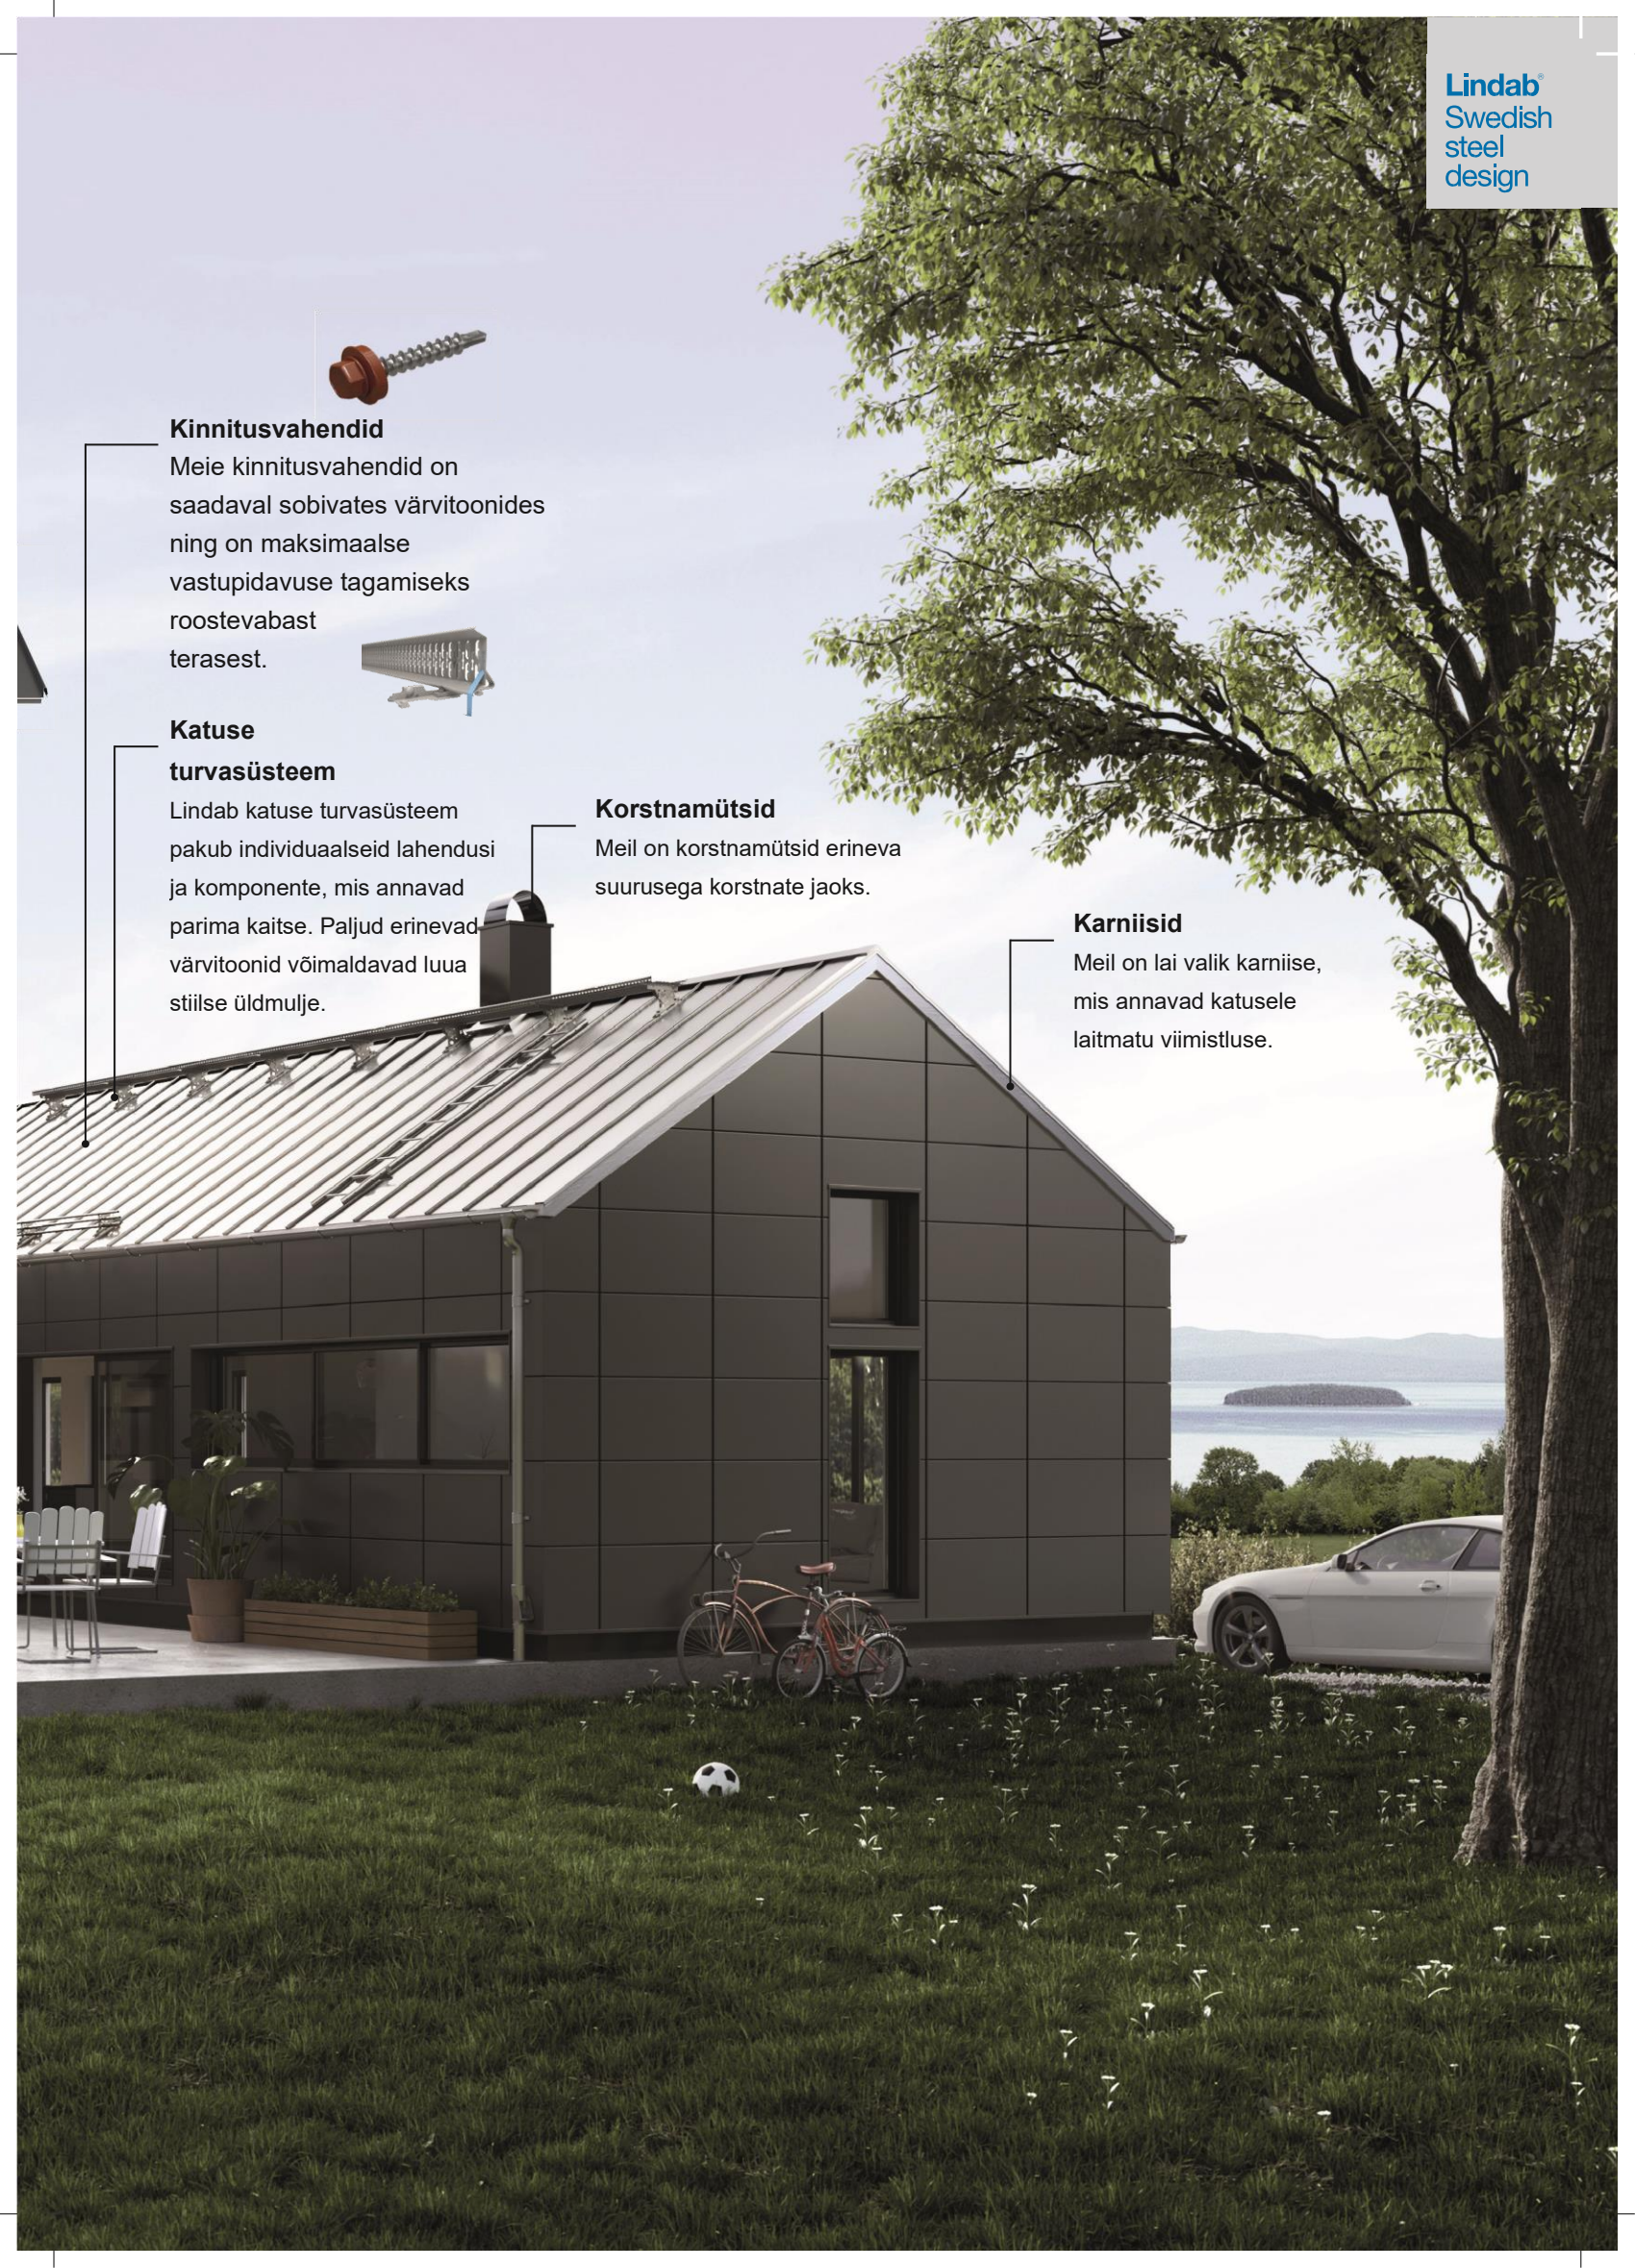

Kinnitusvahendid

Meie kinnitusvahendid on saadaval sobivates värvitoonides ning on maksimaalse vastupidavuse tagamiseks roostevabast terasest.

Katuse

turvasüsteem

Lindab katuse turvasüsteem pakub individuaalseid lahendusi ja komponente, mis annavad parima kaitse. Paljud erinevad värvitoonid võimaldavad luua stiilse üldmulje.

Korstnamütsid

Meil on korstnamütsid erineva suurusega korstnate jaoks.

Karniisid

Meil on lai valik karniise, mis annavad katusele laitmatu viimistluse.